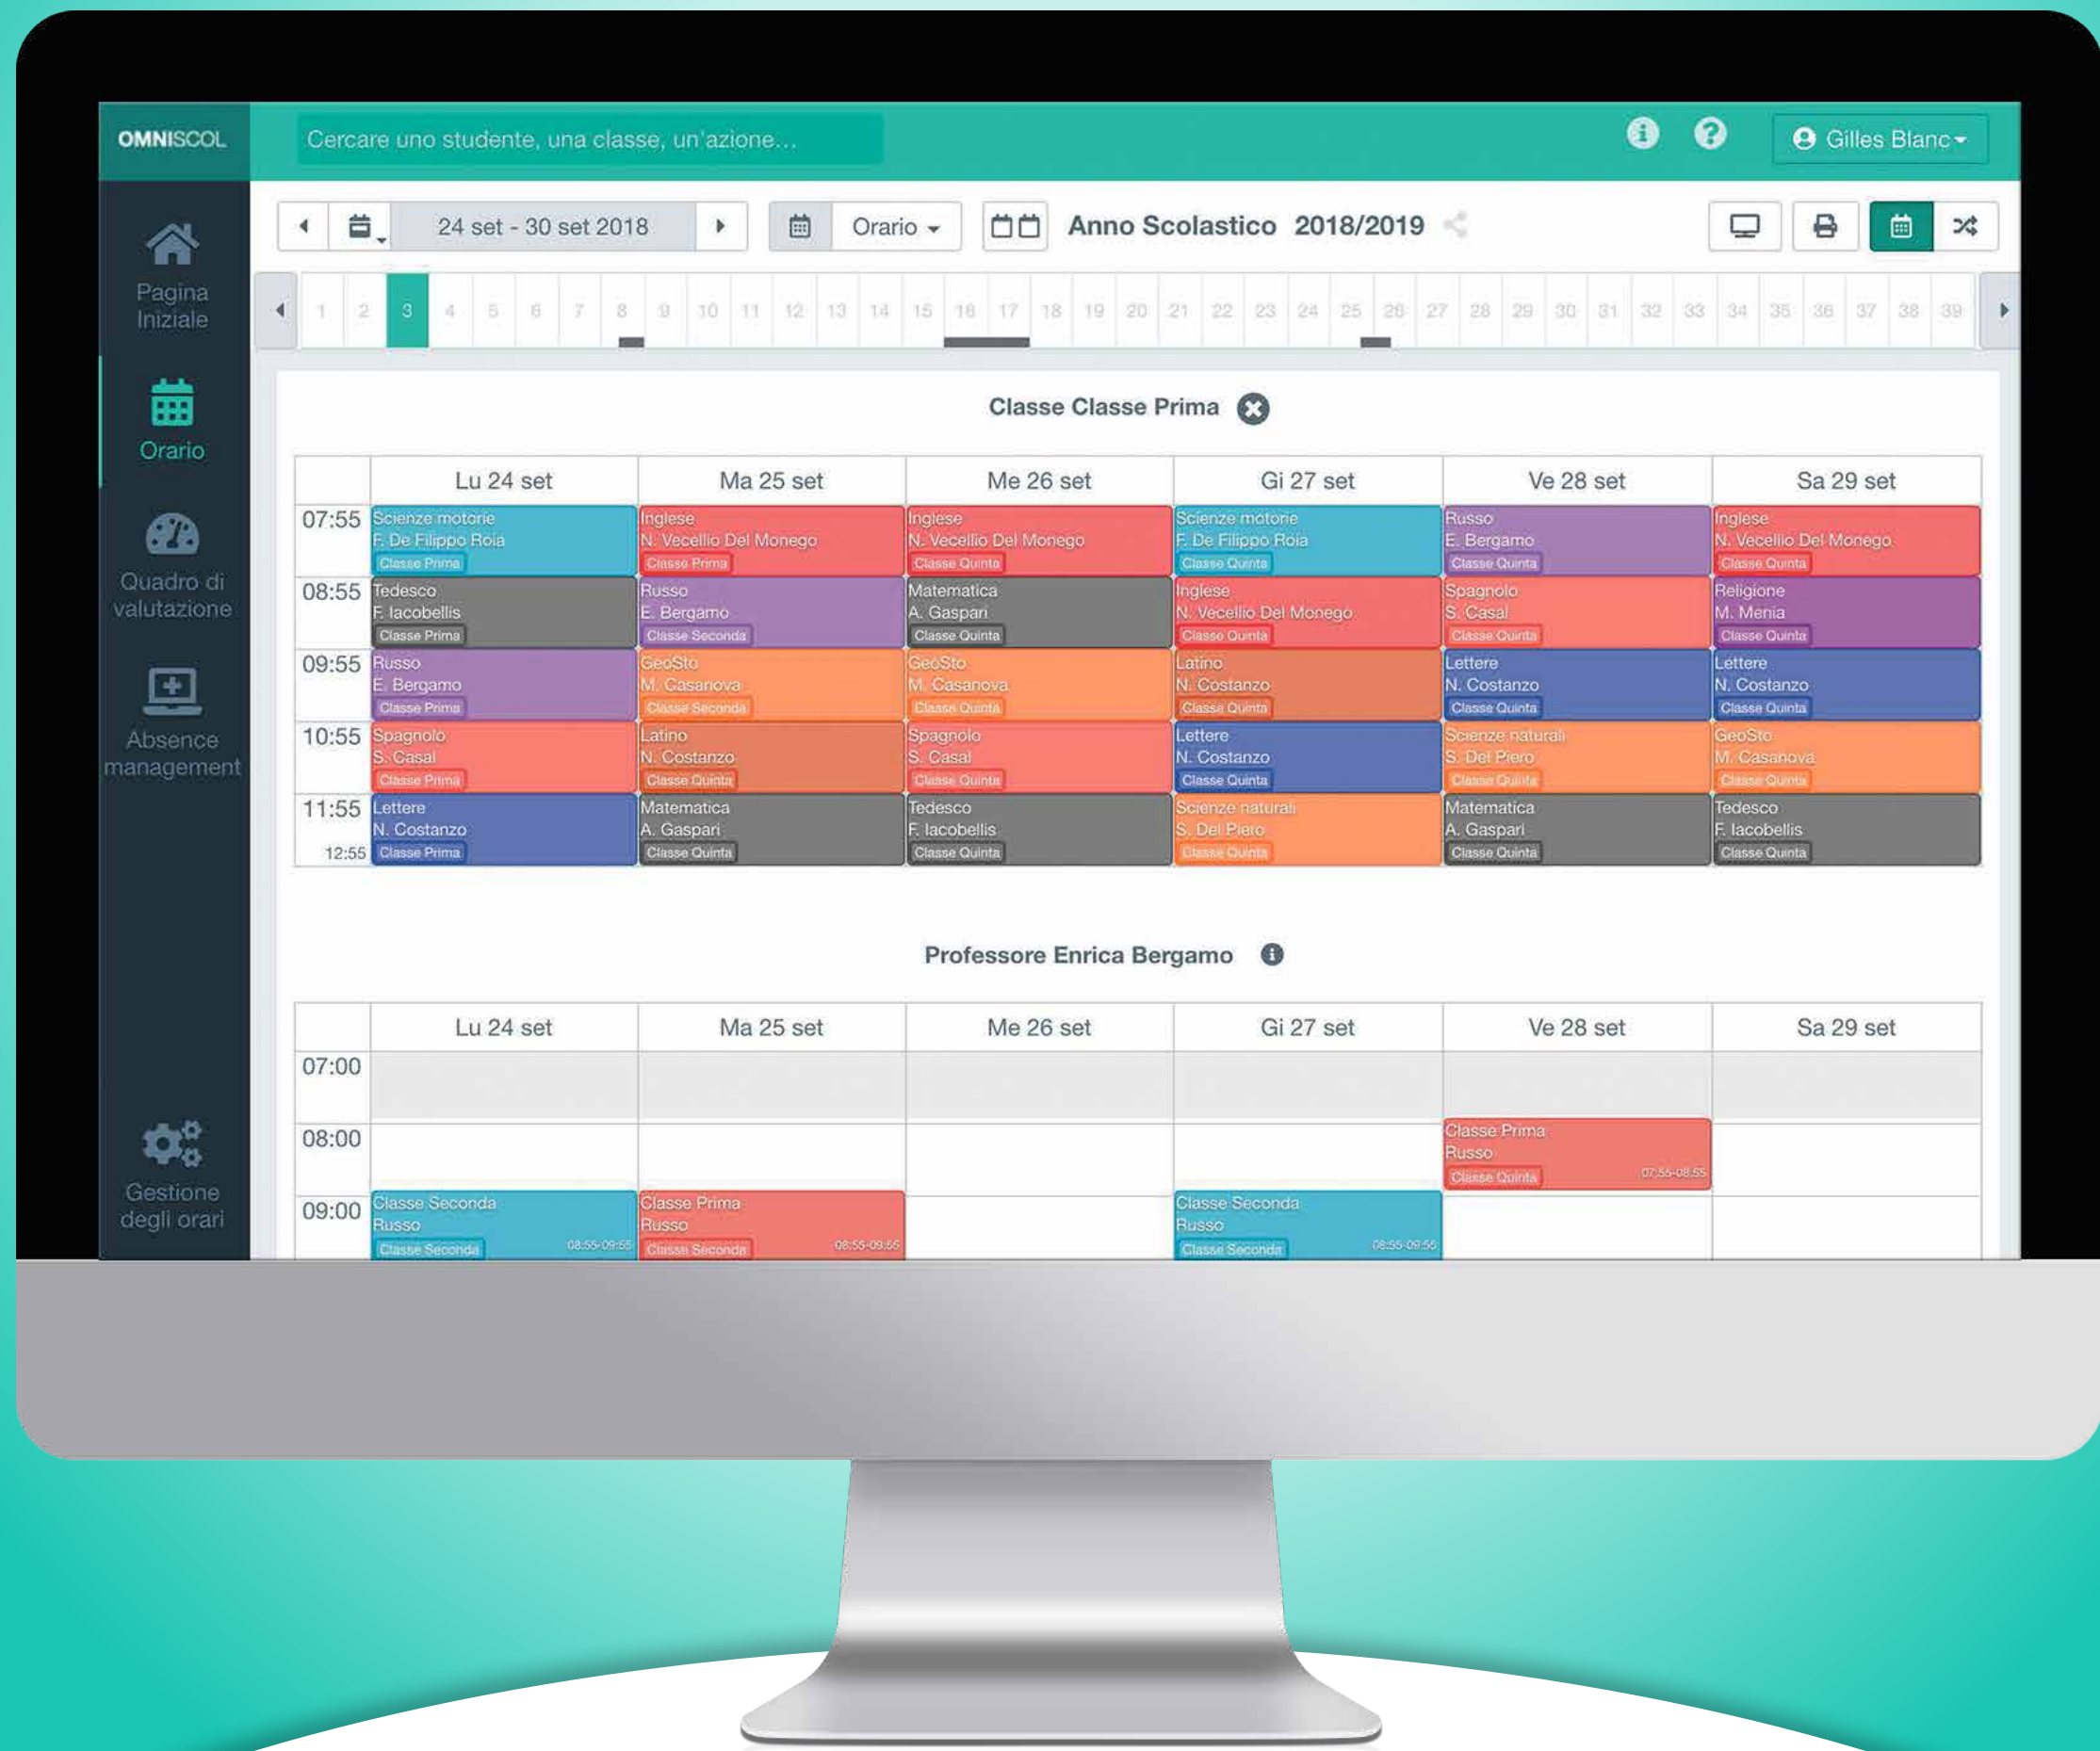

OMNISCOL

GESTIONE DELL'ORARIO E DELLA VITA SCOLASTICA

www.omniscol.com

CREA AUTOMATICAMENTE E IN POCO TEMPO IL TUO ORARIO SCOLASTICO.

Grazie al suo algoritmo, Omniscol genera facilmente qualsiasi orario scolastico tenendo conto delle materie di ciascuna classe, delle dotazioni di ogni aula e delle necessità degli insegnanti.

PRATICO E VELOCE

Crea l'orario scolastico senza stress. Omniscol elabora i tuoi dati e crea le migliori combinazioni possibili per il tuo orario. Tiene in considerazione anche la grandezza delle aule e di eventuali dotazioni (laboratori, palestre, aule musica ecc).

FLESSIBILITÀ AL PRIMO POSTO

Le variazioni di orario non sono più un problema. Tutta la fase di creazione viene gestita in automatico da un sistema di Intelligenza Artificiale. Se devi spostare una lezione, la piattaforma ti indica i migliori slot liberi e specifica perché gli altri non sono adatti.